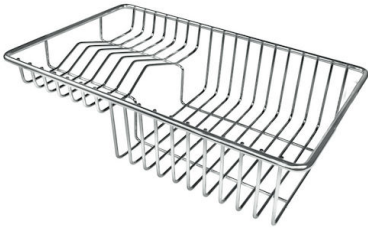

GALERÍA

EL PAQUETE INCLUYE

Desagüe automático Space - PA
8407108

ACCESORIOS OPCIONALES

Cesta portaplatos inox
8100 303

Planche de découpe en HDPE Twin
8644 100

**Tabla de corte deslizante de
madera Iroko**
8656 001

Bandeja perforada inox
8151 000

**Kit rallador con soporte para anillo
y bandeja de recogida de alimentos**
8159 101

MARIDAJE RECOMENDADO

Monomando GK
8488 000