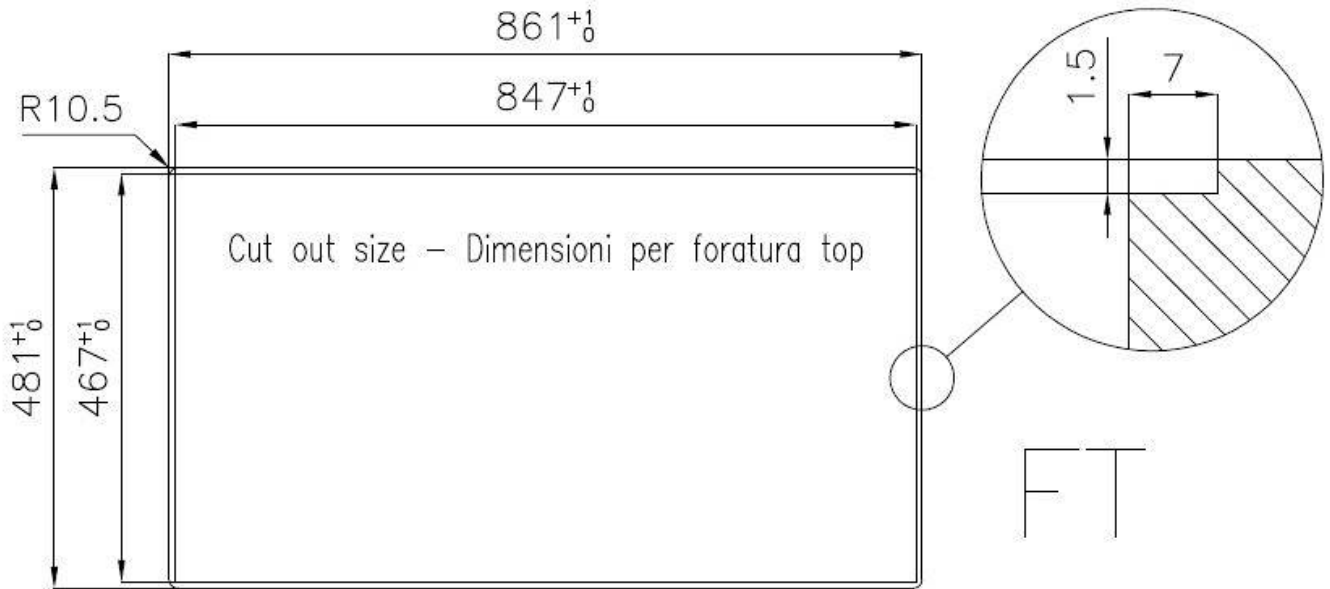

Dimensiones

860x480 mm

Dotaciones estándar

Soportes de fijación, junta, desagüe, rebosadero y sifón, Caja de embalaje

Orificios Monomando

2 orificios de serie

Hueco de encastre

Ver hoja de datos técnicos

Escurridor

No

Anchura 86 cm

Medida de la cubeta 730 x 440 mm

Número de cubetas 1 cubeta

Desagüe Desagüe con mando automático SPACE - PA

DIBUJOS TÉCNICOS

Lavello serie GK cod. 1402/000